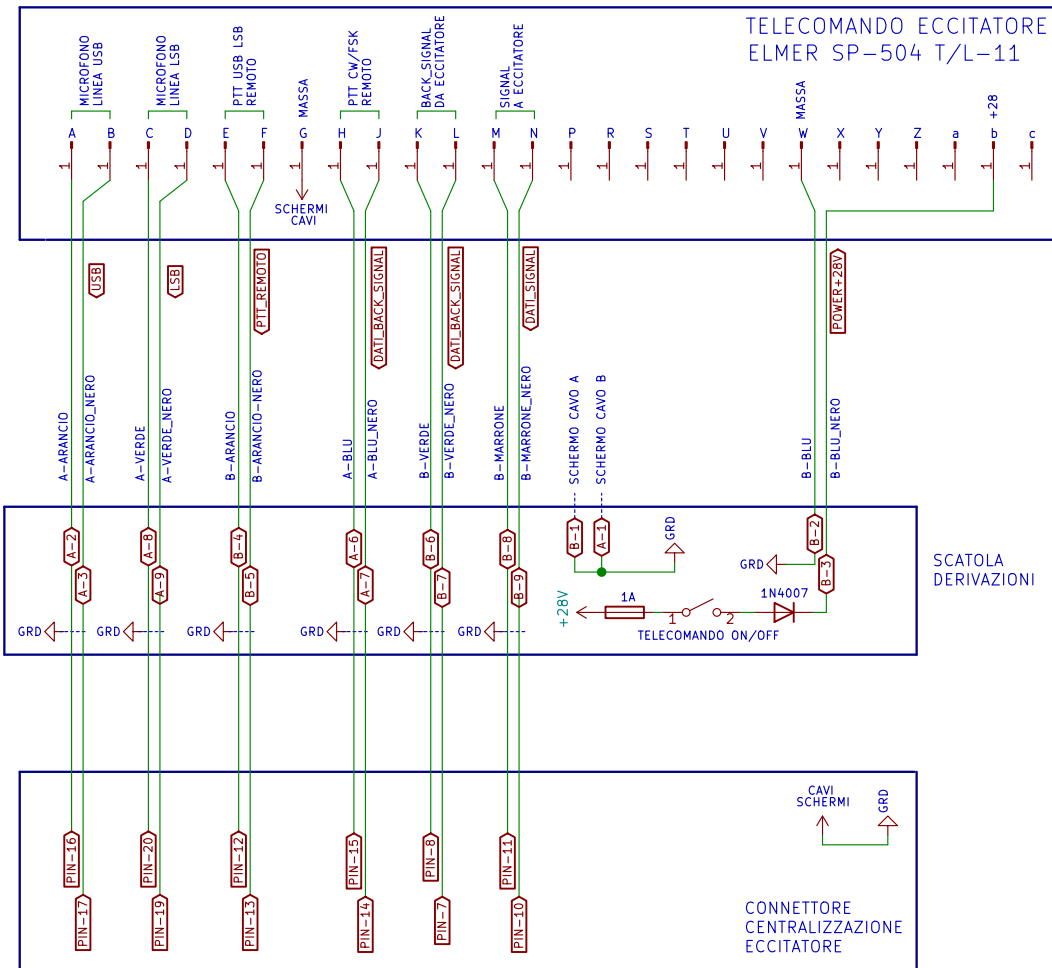

CAVO COLLEGAMENTO SEGNALI

USARE CAVO A 4 COPPIE  
TWISTATO E SCHERMATO  
PER ESEMPIO ACOLAN 200FU  
4P 24AWG F/UTP LSOH-FR  
I COLORI SONO INDICATIVI E  
POSSONO VARIARE SECONDO  
IL TIPO DI CAVO .  
RISPETTARE LE COPPIE .

**CONNESSIONI TELECOMANDO ECCITATORE  
ELMER SP-504 T/L-11**

Sheet: /TEL\_ECCITATORE/  
File: TELECOMANDO\_ECCITATORE.sch

**Title:**

Size: A4 Date: 10/2021  
KiCad E.D.A. kicad (5.1.4)-1

IK5VLS

Rev:  
Id: 2/2